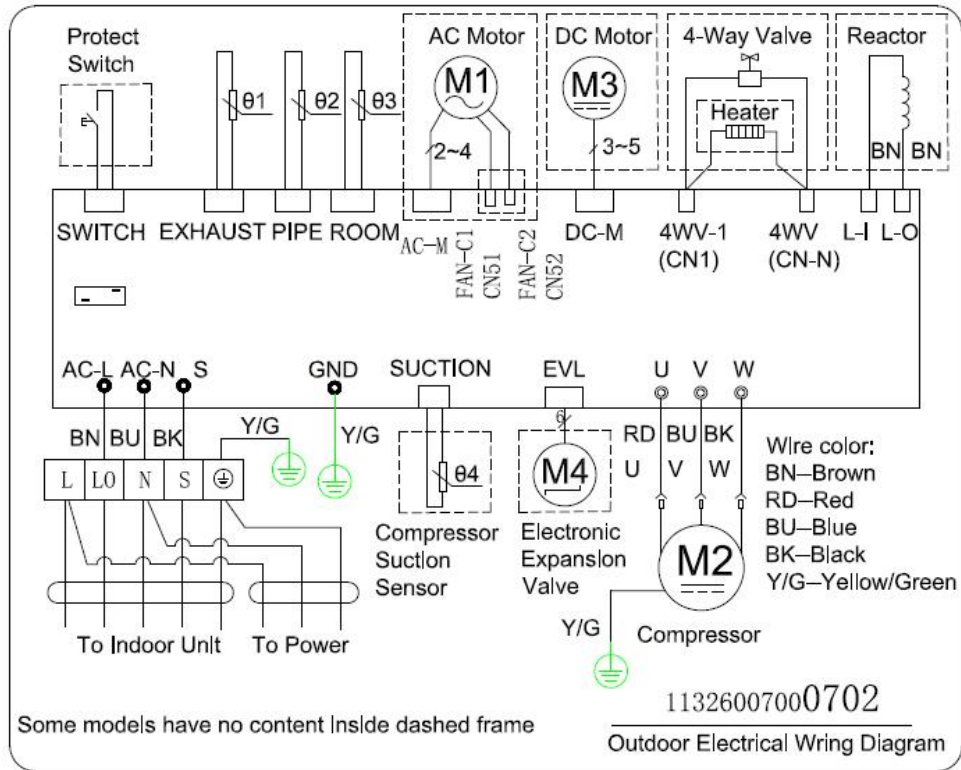

Схемы электрические блоков серии Fredo

- Внутренние блоки модели 09k, 12k, 18k

Модель 24K

● Наружные блоки моедли 09k, 12k

Модели 18k, 24k