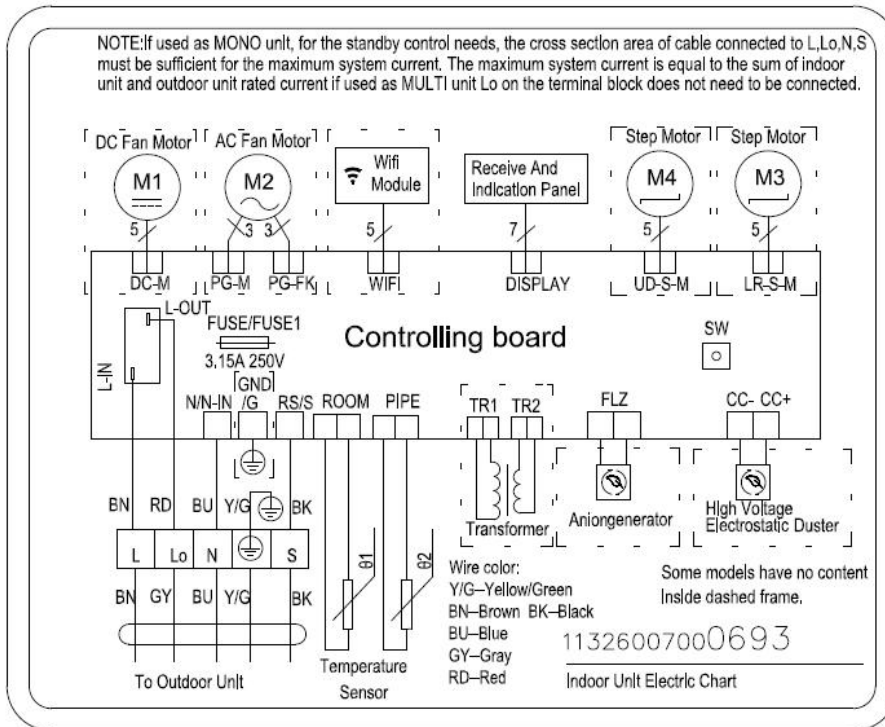

Схемы электрические блоков серии Fredo

- Внутренние блоки модели 09k, 12k, 18k

Модель 24K

● Наружные блоки моедли 09k, 12k

Модели 18k, 24k