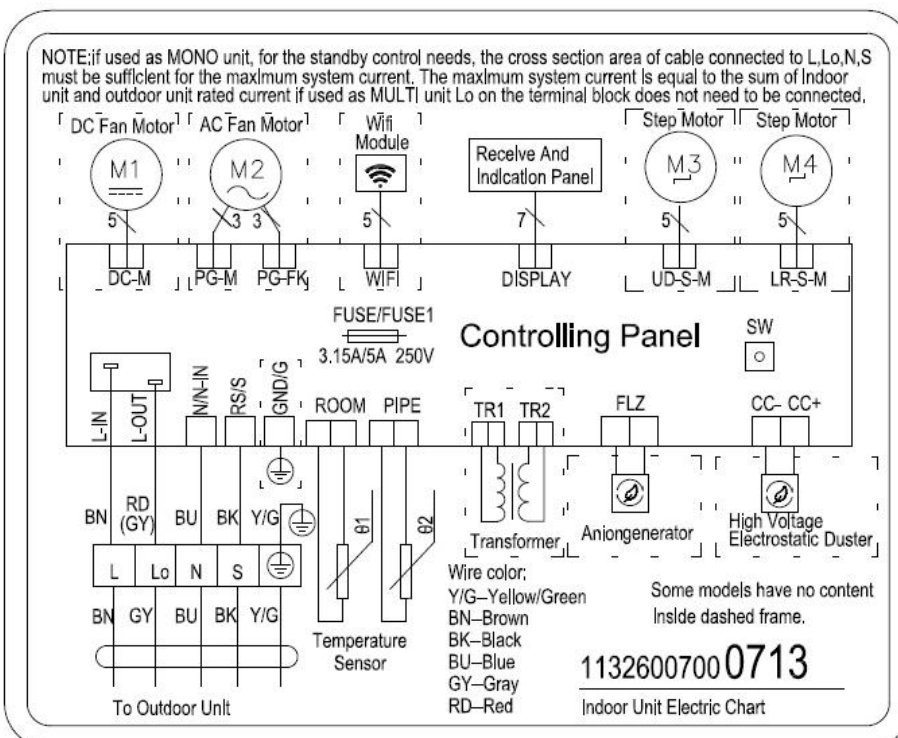

Схемы электрические блоков серии Fredo

- Внутренние блоки модели 09k, 12k, 18k

Модель 24K

● Наружные блоки моедли 09k, 12k

Модели 18k, 24k